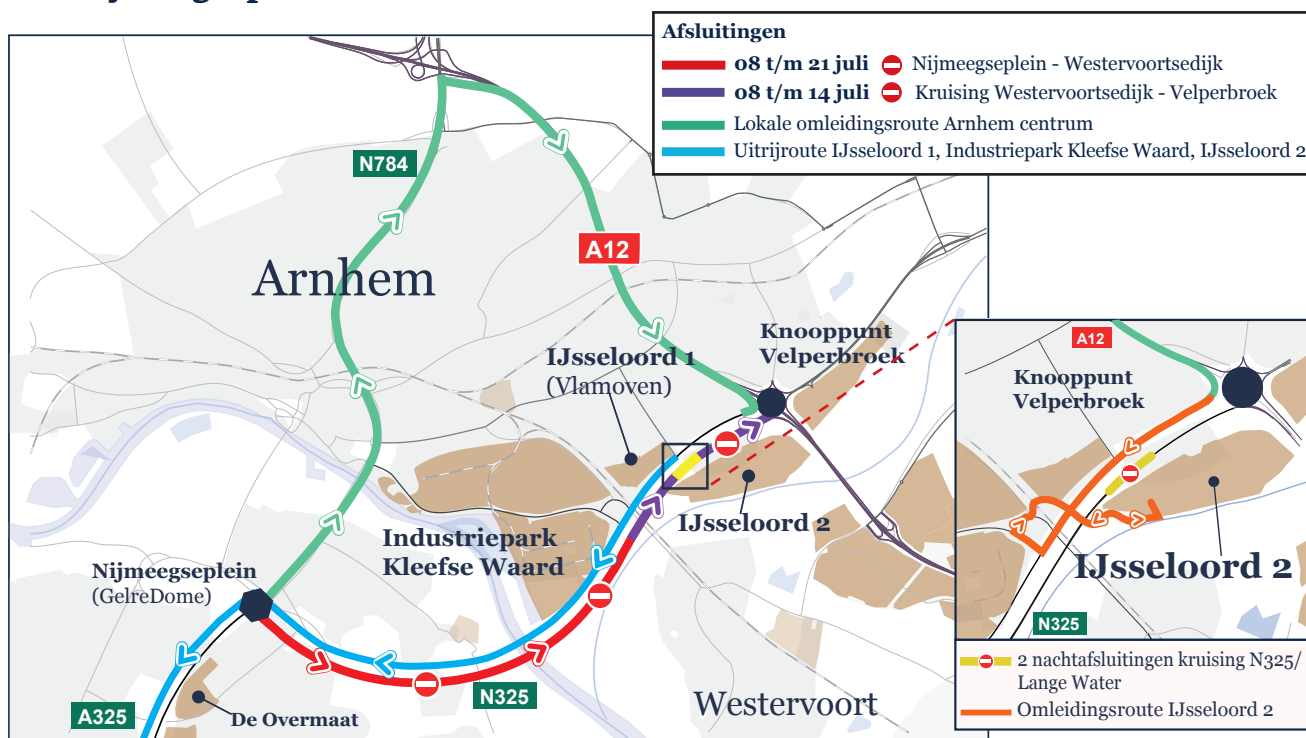

Bereikbaarheid Pleijroute (N325)

Werkzaamheden N325 Nijmeegseplein - knooppunt Velperbroek

Van maandag 8 t/m zondag 21 juli 2019

Provincie Gelderland voert groot onderhoud uit aan de N325. We vernieuwen het asfalt en leggen 4 pechhavens aan. De weg is afgesloten voor alle verkeer vanaf het Nijmeegseplein (Arnhem) tot aan knooppunt Velperbroek (richting A12). De Pleijroute (N325) is wel open voor verkeer vanaf knooppunt Velperbroek naar het Nijmeegseplein.

Bereikbaarheid IJsseloord 1 en 2 en Industriepark Kleefse Waard

IJsseloord 1 en Industriepark Kleefse Waard zijn bereikbaar vanaf de A12 en de N325. Verkeer vanaf IJsseloord 1 en Industriepark Kleefse Waard richting A12 volgt de omleidingsroute via de N325, A325 en A15.

IJsseloord 2 blijft bereikbaar tussen 6.00 en 21.30 uur via de Pleijroute (N325) voor verkeer vanaf knooppunt Velperbroek en vanaf het Lange Water (Presikhaaf).

IJsseloord 2 verlaten kan tussen 6.00 en 21.30 uur via de N325 richting Arnhem-Zuid of oversteken naar het Lange Water (Presikhaaf).

De data van de 2 nachtafsluitingen kruising N325/Lange Water (Presikhaaf) maken we bekend via borden langs de weg en op www.bereikbaar gelderland.nl

Hoofdomleiding

Van 8 juli t/m 25 augustus 2019 voeren we groot onderhoud uit aan de A325 en de Pleijroute (N325) tussen knooppunt Ressen en knooppunt Velperbroek. Doorgaand verkeer vanuit Nijmegen en A15 met bestemming Arnhem-Noord en A12