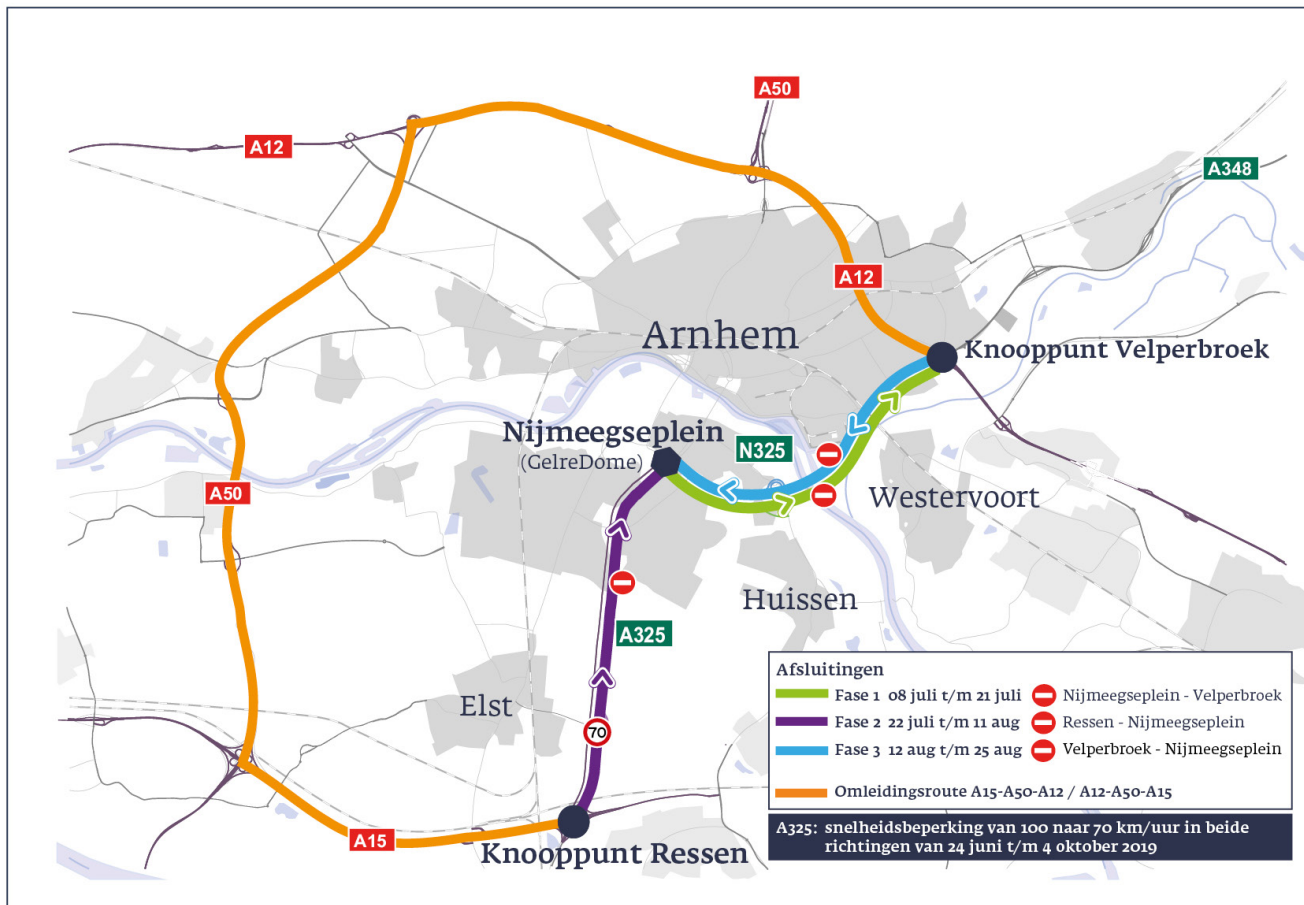

Bereikbaarheid Pleijroute (N325)

Werkzaamheden N325 Nijmeegseplein - knooppunt Velperbroek

Van maandag 8 t/m zondag 21 juli 2019

Provincie Gelderland voert groot onderhoud uit aan de N325. We vernieuwen het asfalt en leggen 4 pechhavens aan. De weg is afgesloten voor alle verkeer vanaf het Nijmeegseplein (Arnhem) tot aan knooppunt Velperbroek (richting A12). De Pleijroute (N325) is wel open voor verkeer vanaf knooppunt Velperbroek naar het Nijmeegseplein.

IJsseloord 2 blijft bereikbaar tussen 6.00 en 21.30 uur via de Pleijroute (N325) voor verkeer vanaf knooppunt Velperbroek en vanaf het Lange Water (Presikhaaf).

IJsseloord 2 verlaten kan tussen 6.00 en 21.30 uur via de N325 richting Arnhem-Zuid of oversteken naar het Lange Water (Presikhaaf).

De data van de 2 nachtafsluitingen kruising N325/Lange Water (Presikhaaf) maken we bekend via borden langs de weg en op www.bereikbaar gelderland.nl

Hoofdomleiding

Van 8 juli t/m 25 augustus 2019 voeren we groot onderhoud uit aan de A325 en de Pleijroute (N325) tussen knooppunt Ressen en knooppunt Velperbroek. Doorgaand verkeer vanuit Nijmegen en A15 met bestemming Arnhem-Noord en A12

knooppunt Velperbroek wordt omgeleid vanaf knooppunt Ressen via A15 (knooppunt Valburg) - A50 (knooppunt Grijsoord) - A12 naar knooppunt Velperbroek. Het verkeer kan via borden langs de weg de omleidingsroutes volgen.