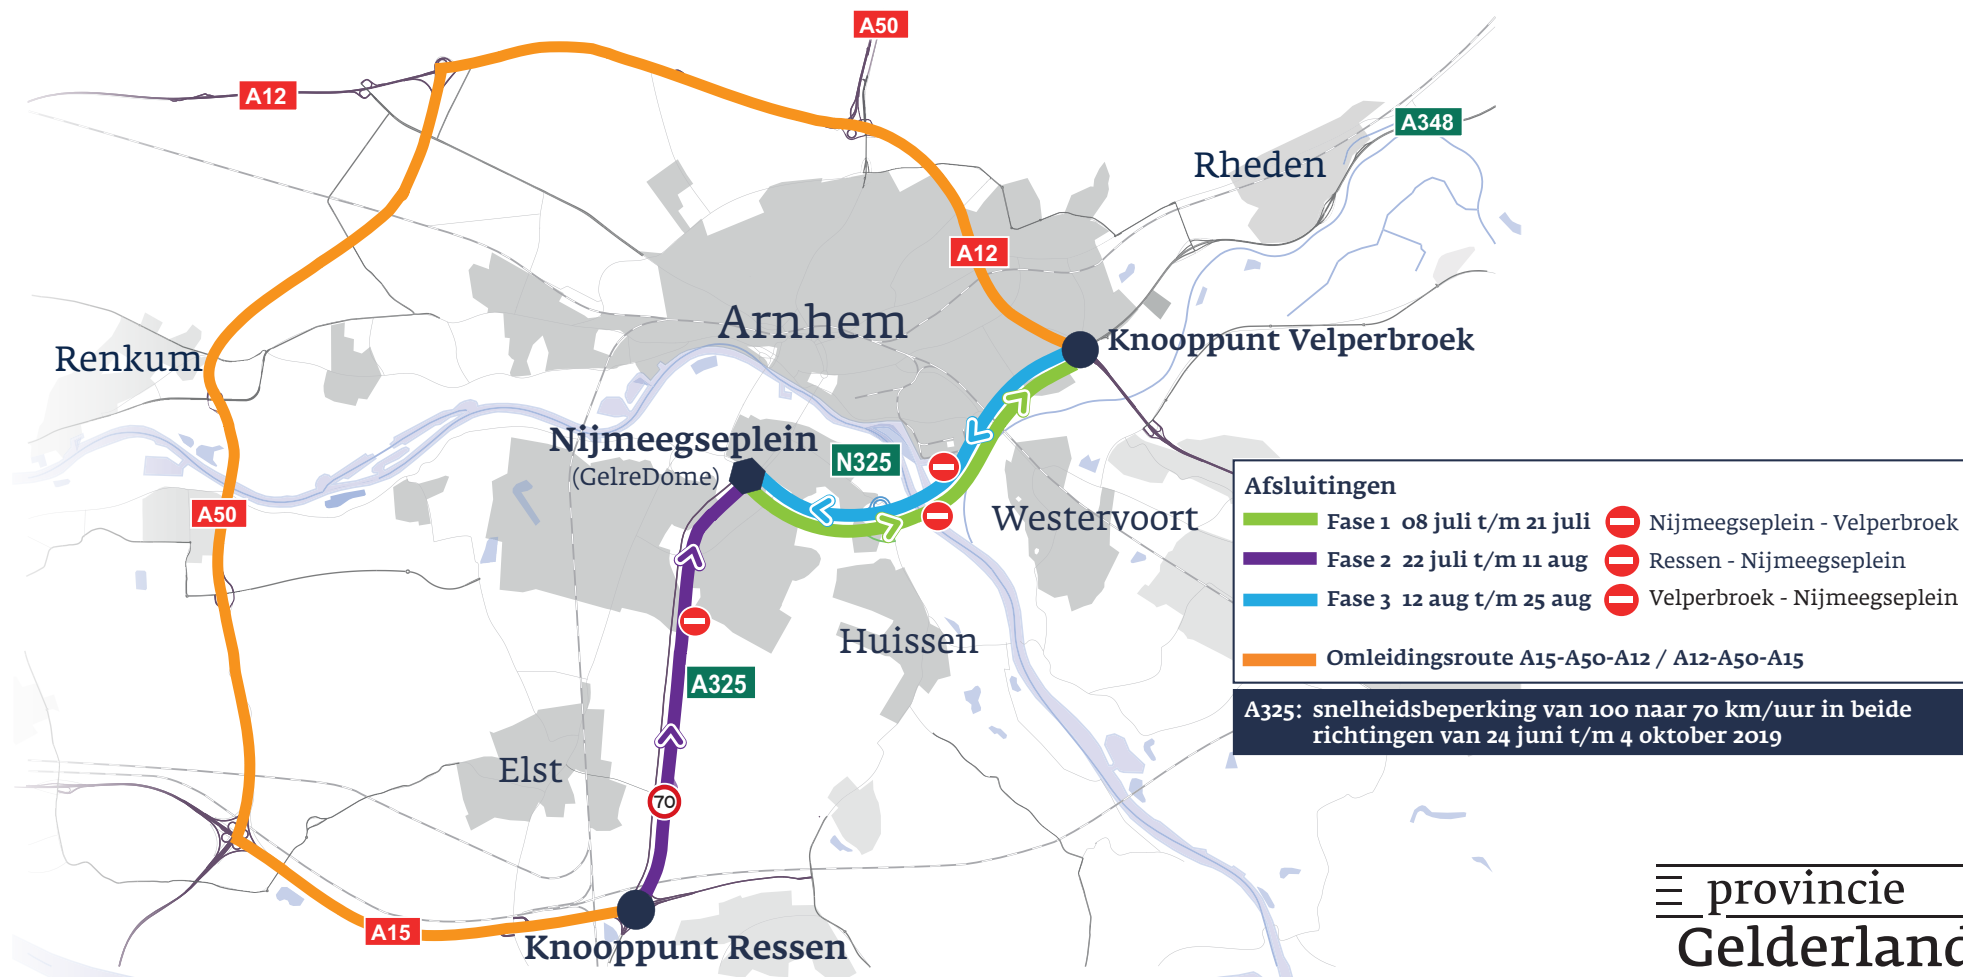

A325 en N325 Groot onderhoud

Van 8 juli t/m 25 augustus 2019

Ernstige verkeershinder tussen knooppunt Ressen en Velperbroek

≡ provincie
Gelderland

Meer informatie op www.gelderland.nl/A325-N325

Kijk voor actuele verkeersinformatie vanaf juni op www.bereikbaar gelderland.nl