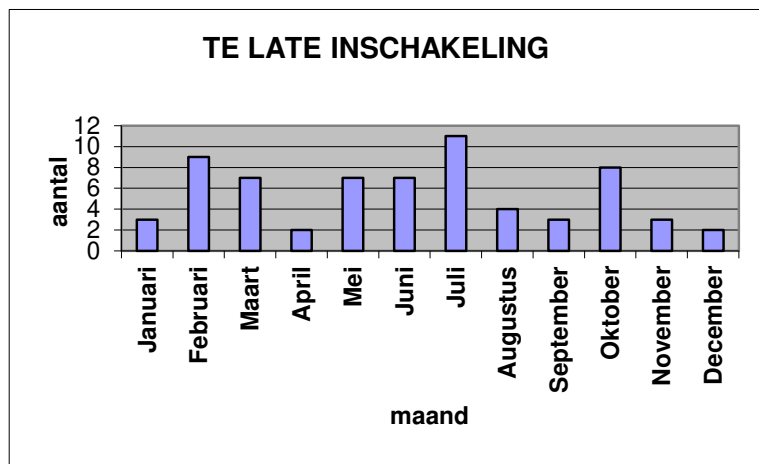

Collectieve beveiliging StAB 2019

KENMERK	MAAND											
	Januari	Februari	Maart	April	Mei	Juni	Juli	Augustus	September	Oktober	November	December
Inbraak loos	22	18	34	31	18	35	36	18	19	19	23	25
Inbraak daadwerkelijk				1								1
Technische storing	4		2		2	1				4		6
Brandmelding	1											
Brandmelding loos			2					1			3	1
Uitschakeling te vroeg	1		4		2	2		3				
Inschakeling te laat	3	9	7	2	7	7	11	4	3	8	3	2
Sabotage			1									
SUBTOTAAL	31	27	50	34	29	45	47	26	22	31	29	35
Hekwerk afgesloten	7	8	5	2	3	9	12	17	4	16	15	2
Assistentie verzoek	11	8	2	3		1		6			2	
Auto niet afgesloten										1		
Auto verdacht	22	7	9	5	7	6	8	8		1	1	1
Ramen open	1	1	1	1		1	1	1	2			
Ramen ingegooid												
Deuren open		1						1		2		
Straatverlichting	16	6		10	18	2	1	12		1	4	
Gevonden voorwerp											1	1
Vernieling	1	4	2	2	2	4	1	3	1		4	1
Vuil	16	12	13	19	17	9	13	12	1	12	5	
Verlichting uitgedaan	3	21	18	5	5	2		3	1	1		
Vechtpartij							2	6	1			
Totaal	108	95	100	81	81	79	85	95	32	65	61	40

RAMEN OPEN

RAMEN INGEGOOD

DEUREN OPEN

STRAATVERLICHTING

I