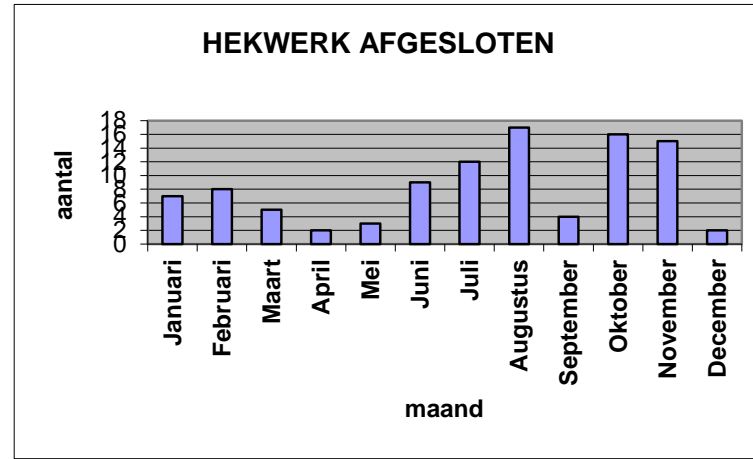

## Collectieve beveiliging StAB 2019

KENMERK	MAAND											
	Januari	Februari	Maart	April	Mei	Juni	Juli	Augustus	September	Oktober	November	December
Inbraak loos	22	18	34	31	18	35	36	18	19	19	23	25
Inbraak daadwerkelijk				1								1
Technische storing	4		2		2	1				4		6
Brandmelding	1											
Brandmelding loos			2					1			3	1
Uitschakeling te vroeg	1		4		2	2		3				
Inschakeling te laat	3	9	7	2	7	7	11	4	3	8	3	2
Sabotage			1									
<b>SUBTOTAAL</b>	<b>31</b>	<b>27</b>	<b>50</b>	<b>34</b>	<b>29</b>	<b>45</b>	<b>47</b>	<b>26</b>	<b>22</b>	<b>31</b>	<b>29</b>	<b>35</b>
Hekwerk afgesloten	7	8	5	2	3	9	12	17	4	16	15	2
Assistentie verzoek	11	8	2	3		1		6			2	
Auto niet afgesloten										1		
Auto verdacht	22	7	9	5	7	6	8	8		1	1	1
Ramen open	1	1	1	1		1	1	1	2			
Ramen ingegooid												
Deuren open		1						1		2		
Straatverlichting	16	6		10	18	2	1	12		1	4	
Gevonden voorwerp											1	1
Vernieling	1	4	2	2	2	4	1	3	1		4	1
Vuil	16	12	13	19	17	9	13	12	1	12	5	
Verlichting uitgedaan	3	21	18	5	5	2		3	1	1		
Vechtpartij							2	6	1			
<b>Totaal</b>	<b>108</b>	<b>95</b>	<b>100</b>	<b>81</b>	<b>81</b>	<b>79</b>	<b>85</b>	<b>95</b>	<b>32</b>	<b>65</b>	<b>61</b>	<b>40</b>

### RAMEN OPEN