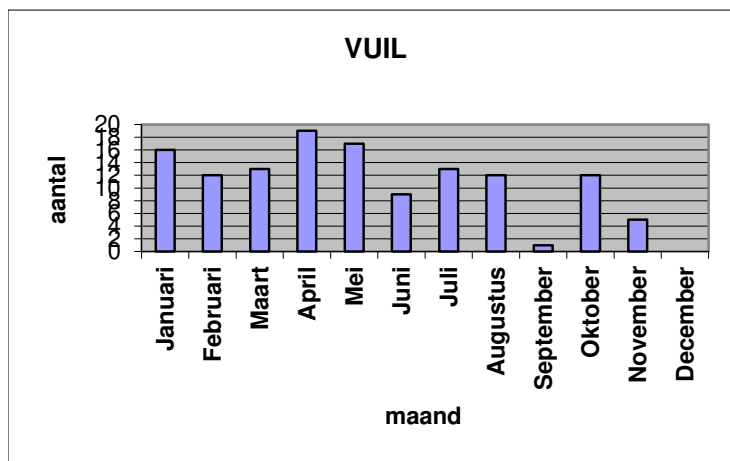

Collectieve beveiliging StAB 2019

KENMERK	MAAND											
	Januari	Februari	Maart	April	Mei	Juni	Juli	Augustus	September	Oktober	November	December
Inbraak loos	22	18	34	31	18	35	36	18	19	19	23	25
Inbraak daadwerkelijk				1								1
Technische storing	4		2		2	1				4		6
Brandmelding	1											
Brandmelding loos			2					1			3	1
Uitschakeling te vroeg	1		4		2	2		3				
Inschakeling te laat	3	9	7	2	7	7	11	4	3	8	3	2
Sabotage			1									
SUBTOTAAL	31	27	50	34	29	45	47	26	22	31	29	35
Hekwerk afgesloten	7	8	5	2	3	9	12	17	4	16	15	2
Assistentie verzoek	11	8	2	3		1		6			2	
Auto niet afgesloten										1		
Auto verdacht	22	7	9	5	7	6	8	8		1	1	1
Ramen open	1	1	1	1		1	1	1	2			
Ramen ingegooid												
Deuren open		1						1		2		
Straatverlichting	16	6		10	18	2	1	12		1	4	
Gevonden voorwerp											1	1
Vernieling	1	4	2	2	2	4	1	3	1		4	1
Vuil	16	12	13	19	17	9	13	12	1	12	5	
Verlichting uitgedaan	3	21	18	5	5	2		3	1	1		
Vechtpartij							2	6	1			
Totaal	108	95	100	81	81	79	85	95	32	65	61	40

RAMEN OPEN

RAMEN INGEGOOD

DEUREN OPEN

STRAATVERLICHTING

I