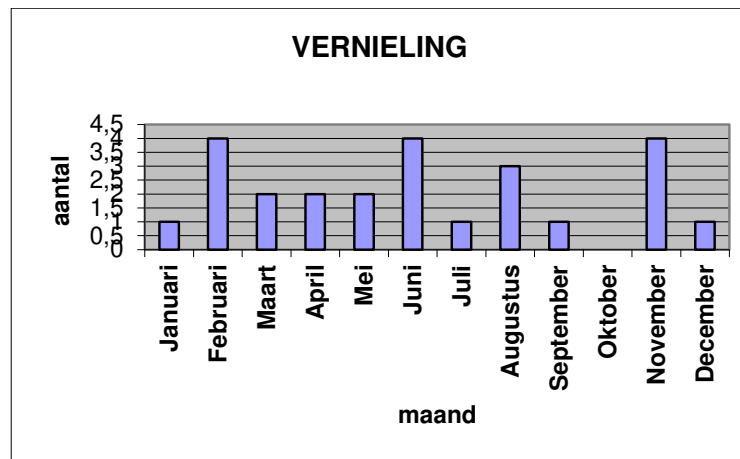

Collectieve beveiliging StAB 2019

KENMERK	MAAND											
	Januari	Februari	Maart	April	Mei	Juni	Juli	Augustus	September	Oktober	November	December
Inbraak loos	22	18	34	31	18	35	36	18	19	19	23	25
Inbraak daadwerkelijk				1								1
Technische storing	4		2		2	1				4		6
Brandmelding	1											
Brandmelding loos			2					1			3	1
Uitschakeling te vroeg	1		4		2	2		3				
Inschakeling te laat	3	9	7	2	7	7	11	4	3	8	3	2
Sabotage			1									
SUBTOTAAL	31	27	50	34	29	45	47	26	22	31	29	35
Hekwerk afgesloten	7	8	5	2	3	9	12	17	4	16	15	2
Assistentie verzoek	11	8	2	3		1		6			2	
Auto niet afgesloten										1		
Auto verdacht	22	7	9	5	7	6	8	8		1	1	1
Ramen open	1	1	1	1		1	1	1	2			
Ramen ingegooid												
Deuren open		1						1		2		
Straatverlichting	16	6		10	18	2	1	12		1	4	
Gevonden voorwerp											1	1
Vernieling	1	4	2	2	2	4	1	3	1		4	1
Vuil	16	12	13	19	17	9	13	12	1	12	5	
Verlichting uitgedaan	3	21	18	5	5	2		3	1	1		
Vechtpartij							2	6	1			
Totaal	108	95	100	81	81	79	85	95	32	65	61	40

RAMEN OPEN

RAMEN INGEGOOD

DEUREN OPEN

STRAATVERLICHTING

I