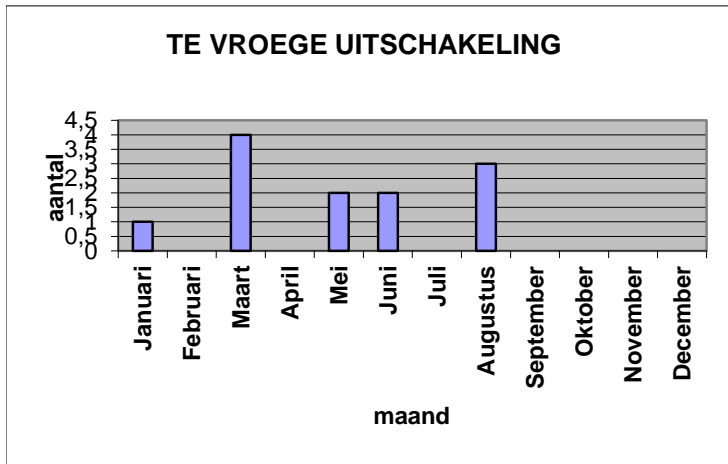

## Collectieve beveiliging StAB 2019

KENMERK	MAAND											
	Januari	Februari	Maart	April	Mei	Juni	Juli	Augustus	September	Oktober	November	December
Inbraak loos	22	18	34	31	18	35	36	18	19	19	23	25
Inbraak daadwerkelijk				1								1
Technische storing	4		2		2	1				4		6
Brandmelding	1											
Brandmelding loos			2					1			3	1
Uitschakeling te vroeg	1		4		2	2		3				
Inschakeling te laat	3	9	7	2	7	7	11	4	3	8	3	2
Sabotage			1									
<b>SUBTOTAAL</b>	<b>31</b>	<b>27</b>	<b>50</b>	<b>34</b>	<b>29</b>	<b>45</b>	<b>47</b>	<b>26</b>	<b>22</b>	<b>31</b>	<b>29</b>	<b>35</b>
Hekwerk afgesloten	7	8	5	2	3	9	12	17	4	16	15	2
Assistentie verzoek	11	8	2	3		1		6			2	
Auto niet afgesloten										1		
Auto verdacht	22	7	9	5	7	6	8	8		1	1	1
Ramen open	1	1	1	1		1	1	1	2			
Ramen ingegooid												
Deuren open		1						1		2		
Straatverlichting	16	6		10	18	2	1	12		1	4	
Gevonden voorwerp											1	1
Vernieling	1	4	2	2	2	4	1	3	1		4	1
Vuil	16	12	13	19	17	9	13	12	1	12	5	
Verlichting uitgedaan	3	21	18	5	5	2		3	1	1		
Vechtpartij							2	6	1			
<b>Totaal</b>	<b>108</b>	<b>95</b>	<b>100</b>	<b>81</b>	<b>81</b>	<b>79</b>	<b>85</b>	<b>95</b>	<b>32</b>	<b>65</b>	<b>61</b>	<b>40</b>

### RAMEN OPEN