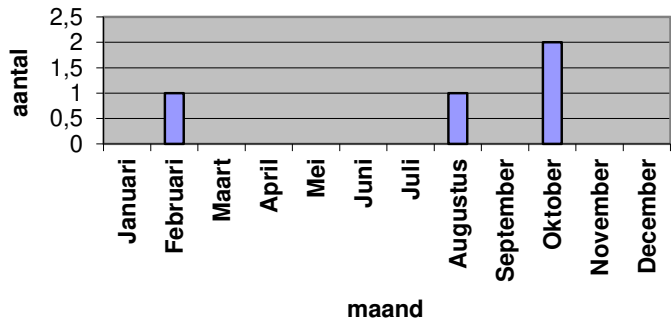

DEUREN OPEN