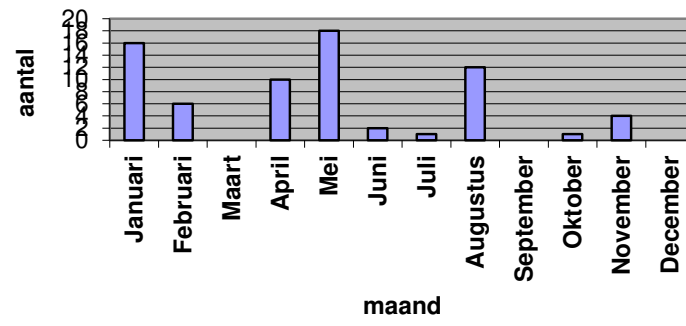

Collectieve beveiliging StAB 2019

KENMERK	MAAND											
	Januari	Februari	Maart	April	Mei	Juni	Juli	Augustus	September	Oktober	November	December
Inbraak loos	22	18	34	31	18	35	36	18	19	19	23	25
Inbraak daadwerkelijk				1								1
Technische storing	4		2		2	1				4		6
Brandmelding	1											
Brandmelding loos			2					1			3	1
Uitschakeling te vroeg	1		4		2	2		3				
Inschakeling te laat	3	9	7	2	7	7	11	4	3	8	3	2
Sabotage			1									
SUBTOTAAL	31	27	50	34	29	45	47	26	22	31	29	35
Hekwerk afgesloten	7	8	5	2	3	9	12	17	4	16	15	2
Assistentie verzoek	11	8	2	3		1		6			2	
Auto niet afgesloten										1		
Auto verdacht	22	7	9	5	7	6	8	8		1	1	1
Ramen open	1	1	1	1		1	1	1	2			
Ramen ingegooid												
Deuren open		1						1		2		
Straatverlichting	16	6		10	18	2	1	12		1	4	
Gevonden voorwerp											1	1
Vernieling	1	4	2	2	2	4	1	3	1		4	1
Vuil	16	12	13	19	17	9	13	12	1	12	5	
Verlichting uitgedaan	3	21	18	5	5	2		3	1	1		
Vechtpartij							2	6	1			
Totaal	108	95	100	81	81	79	85	95	32	65	61	40

RAMEN OPEN

RAMEN INGEGOOD

DEUREN OPEN

STRAATVERLICHTING

I