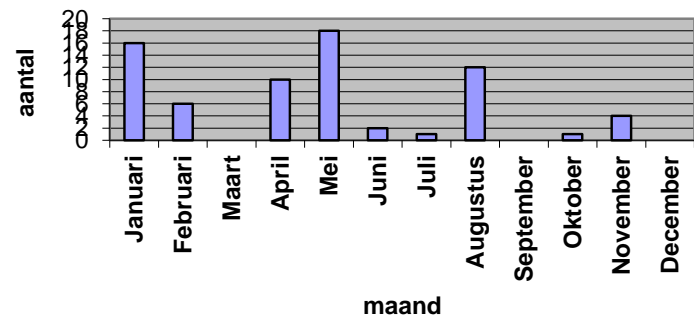

STRAATVERLICHTING