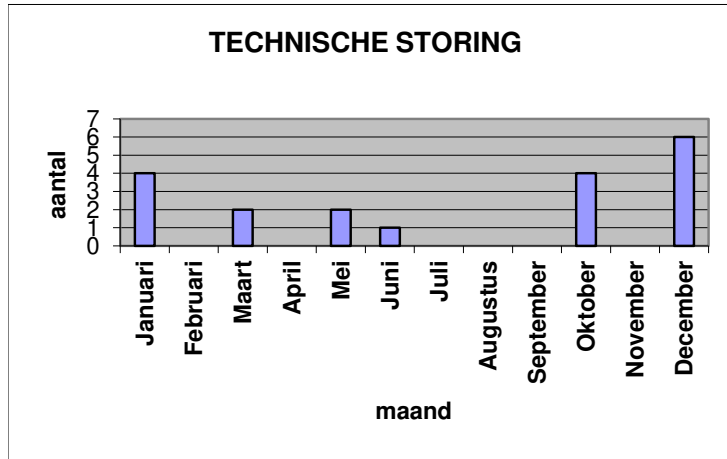

Collectieve beveiliging StAB 2019

KENMERK	MAAND											
	Januari	Februari	Maart	April	Mei	Juni	Juli	Augustus	September	Oktober	November	December
Inbraak loos	22	18	34	31	18	35	36	18	19	19	23	25
Inbraak daadwerkelijk				1								1
Technische storing	4		2		2	1				4		6
Brandmelding	1											
Brandmelding loos			2					1			3	1
Uitschakeling te vroeg	1		4		2	2		3				
Inschakeling te laat	3	9	7	2	7	7	11	4	3	8	3	2
Sabotage			1									
SUBTOTAAL	31	27	50	34	29	45	47	26	22	31	29	35
Hekwerk afgesloten	7	8	5	2	3	9	12	17	4	16	15	2
Assistentie verzoek	11	8	2	3		1		6			2	
Auto niet afgesloten										1		
Auto verdacht	22	7	9	5	7	6	8	8		1	1	1
Ramen open	1	1	1	1		1	1	1	2			
Ramen ingegooid												
Deuren open		1						1		2		
Straatverlichting	16	6		10	18	2	1	12		1	4	
Gevonden voorwerp											1	1
Vernieling	1	4	2	2	2	4	1	3	1		4	1
Vuil	16	12	13	19	17	9	13	12	1	12	5	
Verlichting uitgedaan	3	21	18	5	5	2		3	1	1		
Vechtpartij							2	6	1			
Totaal	108	95	100	81	81	79	85	95	32	65	61	40