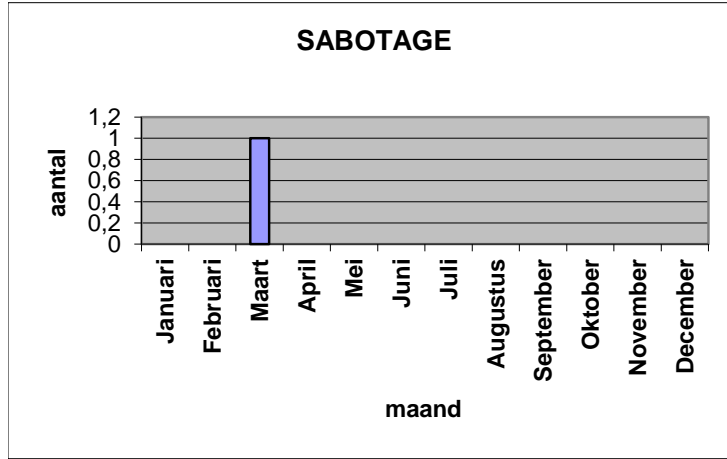

## Collectieve beveiliging StAB 2019

KENMERK	MAAND											
	Januari	Februari	Maart	April	Mei	Juni	Juli	Augustus	September	Oktober	November	December
Inbraak loos	22	18	34	31	18	35	36	18	19	19	23	25
Inbraak daadwerkelijk				1								1
Technische storing	4		2		2	1				4		6
Brandmelding	1											
Brandmelding loos			2					1			3	1
Uitschakeling te vroeg	1		4		2	2		3				
Inschakeling te laat	3	9	7	2	7	7	11	4	3	8	3	2
Sabotage			1									
<b>SUBTOTAAL</b>	<b>31</b>	<b>27</b>	<b>50</b>	<b>34</b>	<b>29</b>	<b>45</b>	<b>47</b>	<b>26</b>	<b>22</b>	<b>31</b>	<b>29</b>	<b>35</b>
Hekwerk afgesloten	7	8	5	2	3	9	12	17	4	16	15	2
Assistentie verzoek	11	8	2	3		1		6			2	
Auto niet afgesloten										1		
Auto verdacht	22	7	9	5	7	6	8	8		1	1	1
Ramen open	1	1	1	1		1	1	1	2			
Ramen ingegooid												
Deuren open		1						1		2		
Straatverlichting	16	6		10	18	2	1	12		1	4	
Gevonden voorwerp											1	1
Vernieling	1	4	2	2	2	4	1	3	1		4	1
Vuil	16	12	13	19	17	9	13	12	1	12	5	
Verlichting uitgedaan	3	21	18	5	5	2		3	1	1		
Vechtpartij							2	6	1			
<b>Totaal</b>	<b>108</b>	<b>95</b>	<b>100</b>	<b>81</b>	<b>81</b>	<b>79</b>	<b>85</b>	<b>95</b>	<b>32</b>	<b>65</b>	<b>61</b>	<b>40</b>

### RAMEN OPEN