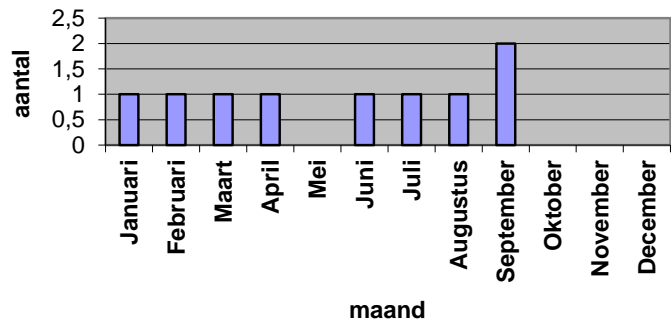

## Collectieve beveiliging StAB 2019

KENMERK	MAAND											
	Januari	Februari	Maart	April	Mei	Juni	Juli	Augustus	September	Oktober	November	December
Inbraak loos	22	18	34	31	18	35	36	18	19	19	23	25
Inbraak daadwerkelijk				1								1
Technische storing	4		2		2	1				4		6
Brandmelding	1											
Brandmelding loos			2					1			3	1
Uitschakeling te vroeg	1		4		2	2		3				
Inschakeling te laat	3	9	7	2	7	7	11	4	3	8	3	2
Sabotage			1									
<b>SUBTOTAAL</b>	<b>31</b>	<b>27</b>	<b>50</b>	<b>34</b>	<b>29</b>	<b>45</b>	<b>47</b>	<b>26</b>	<b>22</b>	<b>31</b>	<b>29</b>	<b>35</b>
Hekwerk afgesloten	7	8	5	2	3	9	12	17	4	16	15	2
Assistentie verzoek	11	8	2	3		1		6			2	
Auto niet afgesloten										1		
Auto verdacht	22	7	9	5	7	6	8	8		1	1	1
Ramen open	1	1	1	1		1	1	1	2			
Ramen ingegooid												
Deuren open		1						1		2		
Straatverlichting	16	6		10	18	2	1	12		1	4	
Gevonden voorwerp											1	1
Vernieling	1	4	2	2	2	4	1	3	1		4	1
Vuil	16	12	13	19	17	9	13	12	1	12	5	
Verlichting uitgedaan	3	21	18	5	5	2		3	1	1		
Vechtpartij							2	6	1			
<b>Totaal</b>	<b>108</b>	<b>95</b>	<b>100</b>	<b>81</b>	<b>81</b>	<b>79</b>	<b>85</b>	<b>95</b>	<b>32</b>	<b>65</b>	<b>61</b>	<b>40</b>

### RAMEN OPEN