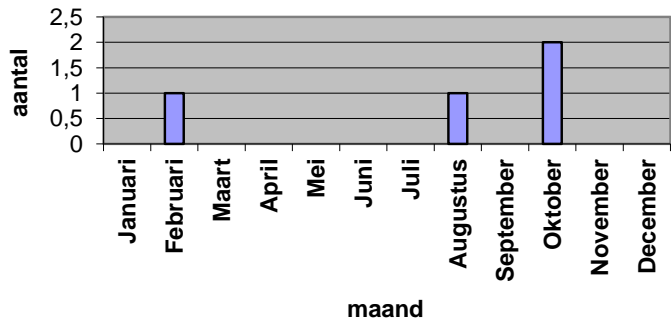

DEUREN OPEN