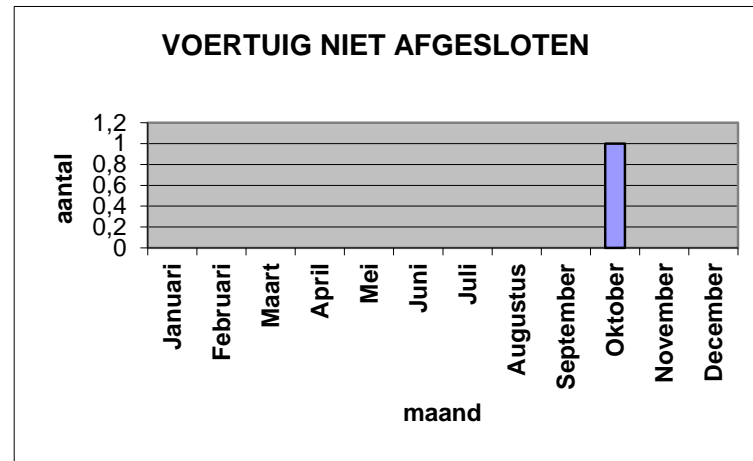

## Collectieve beveiliging StAB 2019

KENMERK	MAAND											
	Januari	Februari	Maart	April	Mei	Juni	Juli	Augustus	September	Oktober	November	December
Inbraak loos	22	18	34	31	18	35	36	18	19	19	23	25
Inbraak daadwerkelijk				1								1
Technische storing	4		2		2	1				4		6
Brandmelding	1											
Brandmelding loos			2					1			3	1
Uitschakeling te vroeg	1		4		2	2		3				
Inschakeling te laat	3	9	7	2	7	7	11	4	3	8	3	2
Sabotage			1									
<b>SUBTOTAAL</b>	<b>31</b>	<b>27</b>	<b>50</b>	<b>34</b>	<b>29</b>	<b>45</b>	<b>47</b>	<b>26</b>	<b>22</b>	<b>31</b>	<b>29</b>	<b>35</b>
Hekwerk afgesloten	7	8	5	2	3	9	12	17	4	16	15	2
Assistentie verzoek	11	8	2	3		1		6			2	
Auto niet afgesloten										1		
Auto verdacht	22	7	9	5	7	6	8	8		1	1	1
Ramen open	1	1	1	1		1	1	1	2			
Ramen ingegooid												
Deuren open		1						1		2		
Straatverlichting	16	6		10	18	2	1	12		1	4	
Gevonden voorwerp											1	1
Vernieling	1	4	2	2	2	4	1	3	1		4	1
Vuil	16	12	13	19	17	9	13	12	1	12	5	
Verlichting uitgedaan	3	21	18	5	5	2		3	1	1		
Vechtpartij							2	6	1			
<b>Totaal</b>	<b>108</b>	<b>95</b>	<b>100</b>	<b>81</b>	<b>81</b>	<b>79</b>	<b>85</b>	<b>95</b>	<b>32</b>	<b>65</b>	<b>61</b>	<b>40</b>

### RAMEN OPEN