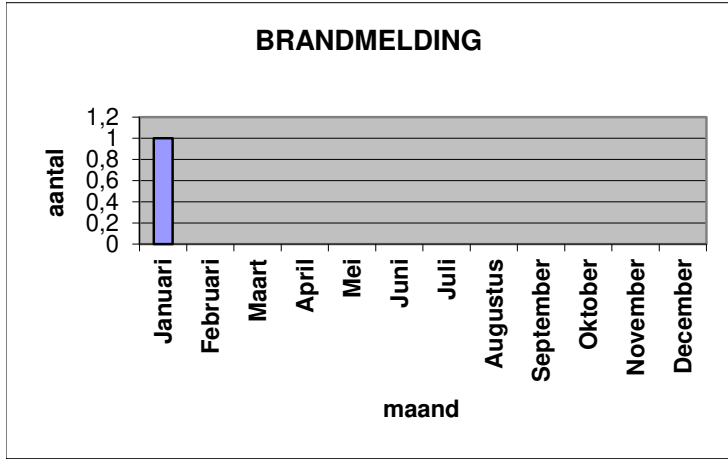

Collectieve beveiliging StAB 2019

KENMERK	MAAND											
	Januari	Februari	Maart	April	Mei	Juni	Juli	Augustus	September	Oktober	November	December
Inbraak loos	22	18	34	31	18	35	36	18	19	19	23	25
Inbraak daadwerkelijk				1								1
Technische storing	4		2		2	1				4		6
Brandmelding	1											
Brandmelding loos			2					1			3	1
Uitschakeling te vroeg	1		4		2	2		3				
Inschakeling te laat	3	9	7	2	7	7	11	4	3	8	3	2
Sabotage			1									
SUBTOTAAL	31	27	50	34	29	45	47	26	22	31	29	35
Hekwerk afgesloten	7	8	5	2	3	9	12	17	4	16	15	2
Assistentie verzoek	11	8	2	3		1		6			2	
Auto niet afgesloten										1		
Auto verdacht	22	7	9	5	7	6	8	8		1	1	1
Ramen open	1	1	1	1		1	1	1	2			
Ramen ingegooid												
Deuren open		1						1		2		
Straatverlichting	16	6		10	18	2	1	12		1	4	
Gevonden voorwerp											1	1
Vernieling	1	4	2	2	2	4	1	3	1		4	1
Vuil	16	12	13	19	17	9	13	12	1	12	5	
Verlichting uitgedaan	3	21	18	5	5	2		3	1	1		
Vechtpartij							2	6	1			
Totaal	108	95	100	81	81	79	85	95	32	65	61	40