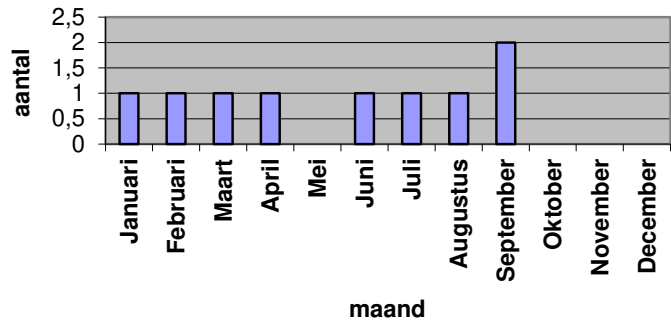

RAMEN OPEN

RAMEN INGEGOOD

DEUREN OPEN

STRAATVERLICHTING