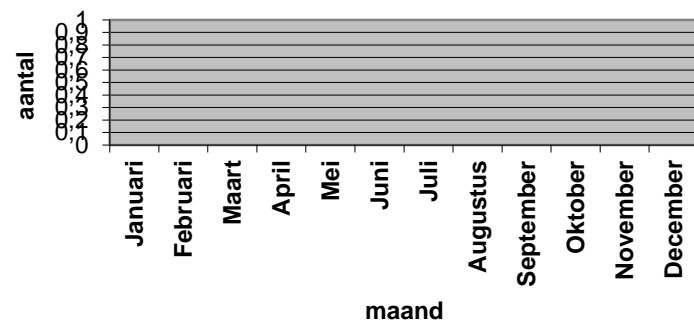

RAMEN INGEGOOD