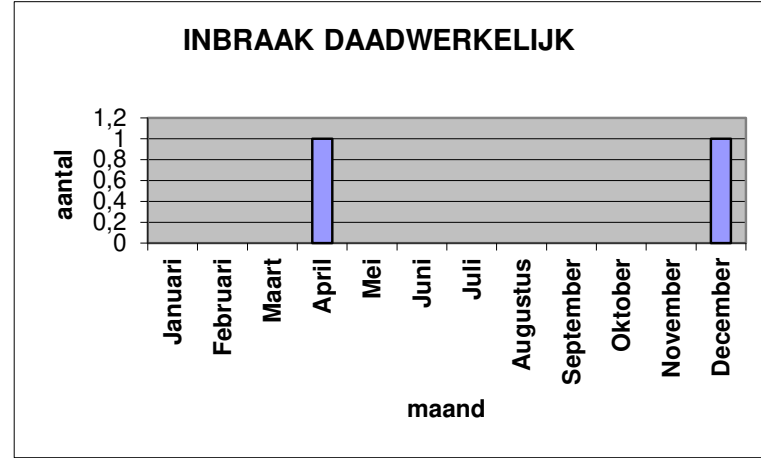

Collectieve beveiliging StAB 2019

KENMERK	MAAND											
	Januari	Februari	Maart	April	Mei	Juni	Juli	Augustus	September	Oktober	November	December
Inbraak loos	22	18	34	31	18	35	36	18	19	19	23	25
Inbraak daadwerkelijk				1								1
Technische storing	4		2		2	1				4		6
Brandmelding	1											
Brandmelding loos			2					1			3	1
Uitschakeling te vroeg	1		4		2	2		3				
Inschakeling te laat	3	9	7	2	7	7	11	4	3	8	3	2
Sabotage			1									
SUBTOTAAL	31	27	50	34	29	45	47	26	22	31	29	35
Hekwerk afgesloten	7	8	5	2	3	9	12	17	4	16	15	2
Assistentie verzoek	11	8	2	3		1		6			2	
Auto niet afgesloten										1		
Auto verdacht	22	7	9	5	7	6	8	8		1	1	1
Ramen open	1	1	1	1		1	1	1	2			
Ramen ingegooid												
Deuren open		1						1		2		
Straatverlichting	16	6		10	18	2	1	12		1	4	
Gevonden voorwerp											1	1
Vernieling	1	4	2	2	2	4	1	3	1		4	1
Vuil	16	12	13	19	17	9	13	12	1	12	5	
Verlichting uitgedaan	3	21	18	5	5	2		3	1	1		
Vechtpartij							2	6	1			
Totaal	108	95	100	81	81	79	85	95	32	65	61	40