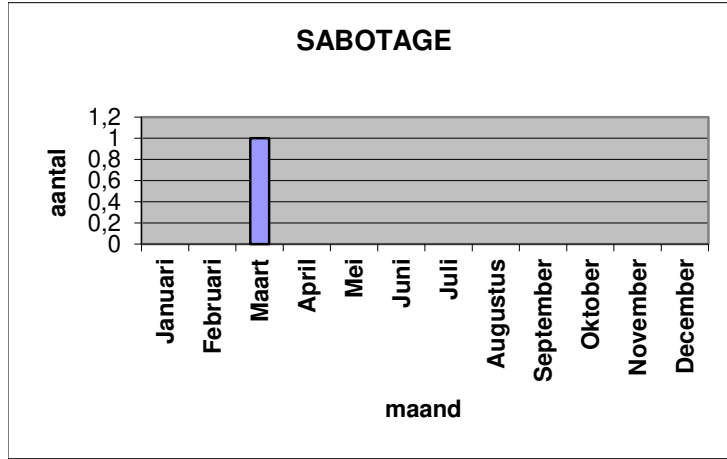

Collectieve beveiliging StAB 2019

KENMERK	MAAND											
	Januari	Februari	Maart	April	Mei	Juni	Juli	Augustus	September	Oktober	November	December
Inbraak loos	22	18	34	31	18	35	36	18	19	19	23	25
Inbraak daadwerkelijk				1								1
Technische storing	4		2		2	1				4		6
Brandmelding	1											
Brandmelding loos			2					1			3	1
Uitschakeling te vroeg	1		4		2	2		3				
Inschakeling te laat	3	9	7	2	7	7	11	4	3	8	3	2
Sabotage			1									
SUBTOTAAL	31	27	50	34	29	45	47	26	22	31	29	35
Hekwerk afgesloten	7	8	5	2	3	9	12	17	4	16	15	2
Assistentie verzoek	11	8	2	3		1		6			2	
Auto niet afgesloten										1		
Auto verdacht	22	7	9	5	7	6	8	8		1	1	1
Ramen open	1	1	1	1		1	1	1	2			
Ramen ingegooid												
Deuren open		1						1		2		
Straatverlichting	16	6		10	18	2	1	12		1	4	
Gevonden voorwerp											1	1
Vernieling	1	4	2	2	2	4	1	3	1		4	1
Vuil	16	12	13	19	17	9	13	12	1	12	5	
Verlichting uitgedaan	3	21	18	5	5	2		3	1	1		
Vechtpartij							2	6	1			
Totaal	108	95	100	81	81	79	85	95	32	65	61	40