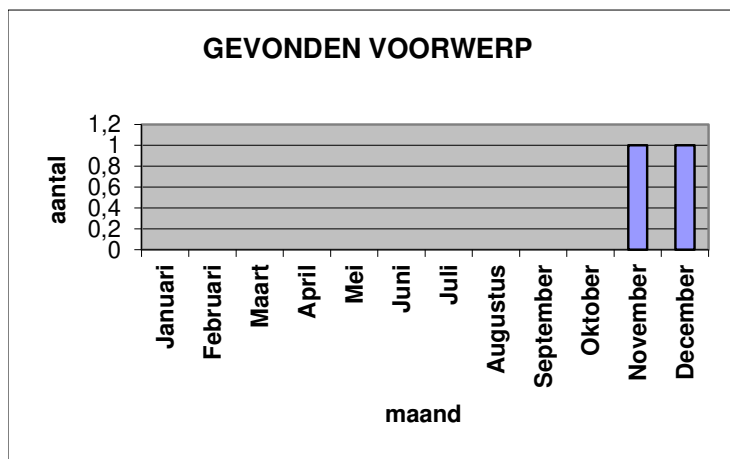

RAMEN OPEN

RAMEN INGEGOOD

DEUREN OPEN

STRAATVERLICHTING

I