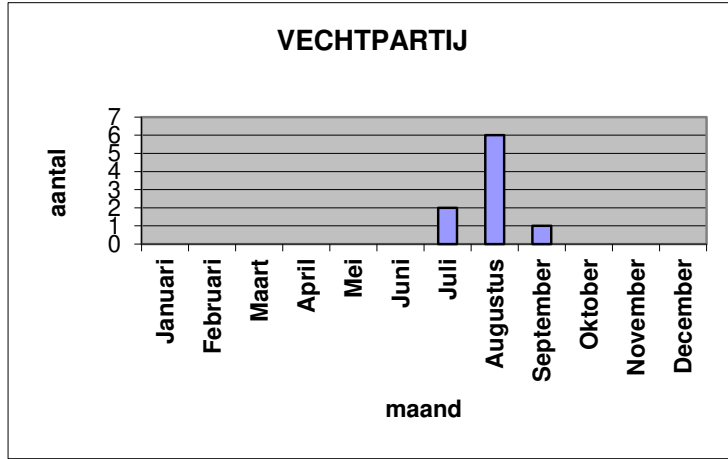

Collectieve beveiliging StAB 2019

KENMERK	MAAND											
	Januari	Februari	Maart	April	Mei	Juni	Juli	Augustus	September	Oktober	November	December
Inbraak loos	22	18	34	31	18	35	36	18	19	19	23	25
Inbraak daadwerkelijk				1								1
Technische storing	4		2		2	1				4		6
Brandmelding	1											
Brandmelding loos			2					1			3	1
Uitschakeling te vroeg	1		4		2	2		3				
Inschakeling te laat	3	9	7	2	7	7	11	4	3	8	3	2
Sabotage			1									
SUBTOTAAL	31	27	50	34	29	45	47	26	22	31	29	35
Hekwerk afgesloten	7	8	5	2	3	9	12	17	4	16	15	2
Assistentie verzoek	11	8	2	3		1		6			2	
Auto niet afgesloten										1		
Auto verdacht	22	7	9	5	7	6	8	8		1	1	1
Ramen open	1	1	1	1		1	1	1	2			
Ramen ingegooid												
Deuren open		1						1		2		
Straatverlichting	16	6		10	18	2	1	12		1	4	
Gevonden voorwerp											1	1
Vernieling	1	4	2	2	2	4	1	3	1		4	1
Vuil	16	12	13	19	17	9	13	12	1	12	5	
Verlichting uitgedaan	3	21	18	5	5	2		3	1	1		
Vechtpartij							2	6	1			
Totaal	108	95	100	81	81	79	85	95	32	65	61	40

RAMEN OPEN

RAMEN INGEGOOD

DEUREN OPEN

STRAATVERLICHTING

I