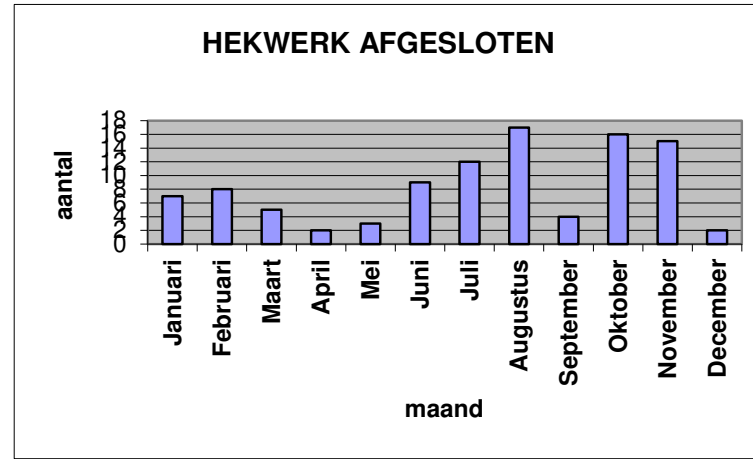

Collectieve beveiliging StAB 2019

KENMERK	MAAND											
	Januari	Februari	Maart	April	Mei	Juni	Juli	Augustus	September	Oktober	November	December
Inbraak loos	22	18	34	31	18	35	36	18	19	19	23	25
Inbraak daadwerkelijk				1								1
Technische storing	4		2		2	1				4		6
Brandmelding	1											
Brandmelding loos			2					1			3	1
Uitschakeling te vroeg	1		4		2	2		3				
Inschakeling te laat	3	9	7	2	7	7	11	4	3	8	3	2
Sabotage			1									
SUBTOTAAL	31	27	50	34	29	45	47	26	22	31	29	35
Hekwerk afgesloten	7	8	5	2	3	9	12	17	4	16	15	2
Assistentie verzoek	11	8	2	3		1		6			2	
Auto niet afgesloten										1		
Auto verdacht	22	7	9	5	7	6	8	8		1	1	1
Ramen open	1	1	1	1		1	1	1	2			
Ramen ingegooid												
Deuren open		1						1		2		
Straatverlichting	16	6		10	18	2	1	12		1	4	
Gevonden voorwerp											1	1
Vernieling	1	4	2	2	2	4	1	3	1		4	1
Vuil	16	12	13	19	17	9	13	12	1	12	5	
Verlichting uitgedaan	3	21	18	5	5	2		3	1	1		
Vechtpartij							2	6	1			
Totaal	108	95	100	81	81	79	85	95	32	65	61	40

RAMEN OPEN

RAMEN INGEGOOD

DEUREN OPEN

STRAATVERLICHTING

I