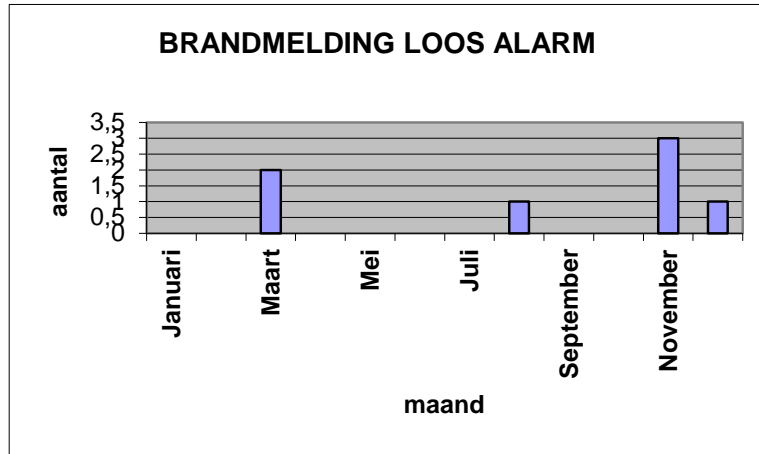

## Collectieve beveiliging StAB 2019

KENMERK	MAAND											
	Januari	Februari	Maart	April	Mei	Juni	Juli	Augustus	September	Oktober	November	December
Inbraak loos	22	18	34	31	18	35	36	18	19	19	23	25
Inbraak daadwerkelijk				1								1
Technische storing	4		2		2	1				4		6
Brandmelding	1											
Brandmelding loos			2					1			3	1
Uitschakeling te vroeg	1		4		2	2		3				
Inschakeling te laat	3	9	7	2	7	7	11	4	3	8	3	2
Sabotage			1									
<b>SUBTOTAAL</b>	<b>31</b>	<b>27</b>	<b>50</b>	<b>34</b>	<b>29</b>	<b>45</b>	<b>47</b>	<b>26</b>	<b>22</b>	<b>31</b>	<b>29</b>	<b>35</b>
Hekwerk afgesloten	7	8	5	2	3	9	12	17	4	16	15	2
Assistentie verzoek	11	8	2	3		1		6			2	
Auto niet afgesloten										1		
Auto verdacht	22	7	9	5	7	6	8	8		1	1	1
Ramen open	1	1	1	1		1	1	1	2			
Ramen ingegooid												
Deuren open		1						1		2		
Straatverlichting	16	6		10	18	2	1	12		1	4	
Gevonden voorwerp											1	1
Vernieling	1	4	2	2	2	4	1	3	1		4	1
Vuil	16	12	13	19	17	9	13	12	1	12	5	
Verlichting uitgedaan	3	21	18	5	5	2		3	1	1		
Vechtpartij							2	6	1			
<b>Totaal</b>	<b>108</b>	<b>95</b>	<b>100</b>	<b>81</b>	<b>81</b>	<b>79</b>	<b>85</b>	<b>95</b>	<b>32</b>	<b>65</b>	<b>61</b>	<b>40</b>

### RAMEN OPEN