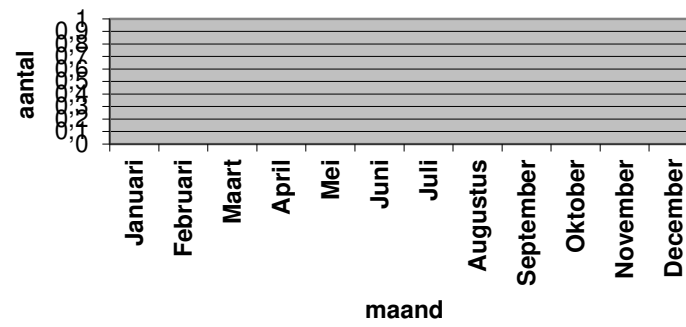

RAMEN INGEGOOD