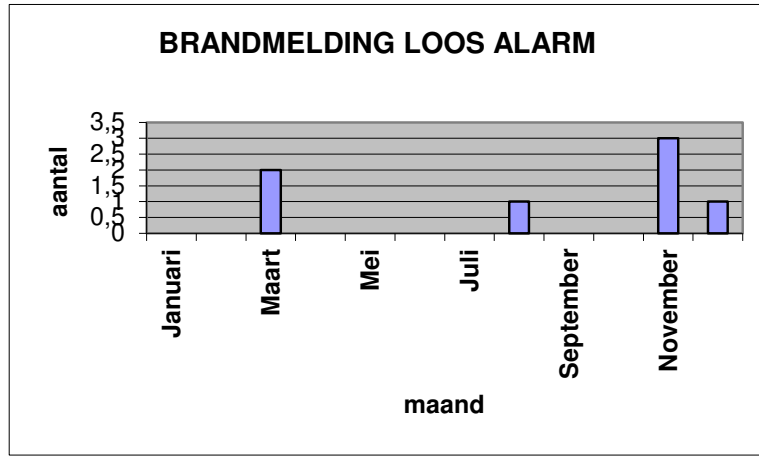

Collectieve beveiliging StAB 2019

KENMERK	MAAND											
	Januari	Februari	Maart	April	Mei	Juni	Juli	Augustus	September	Oktober	November	December
Inbraak loos	22	18	34	31	18	35	36	18	19	19	23	25
Inbraak daadwerkelijk				1								1
Technische storing	4		2		2	1				4		6
Brandmelding	1											
Brandmelding loos			2					1			3	1
Uitschakeling te vroeg	1		4		2	2		3				
Inschakeling te laat	3	9	7	2	7	7	11	4	3	8	3	2
Sabotage			1									
SUBTOTAAL	31	27	50	34	29	45	47	26	22	31	29	35
Hekwerk afgesloten	7	8	5	2	3	9	12	17	4	16	15	2
Assistentie verzoek	11	8	2	3		1		6			2	
Auto niet afgesloten										1		
Auto verdacht	22	7	9	5	7	6	8	8		1	1	1
Ramen open	1	1	1	1		1	1	1	2			
Ramen ingegooid												
Deuren open		1						1		2		
Straatverlichting	16	6		10	18	2	1	12		1	4	
Gevonden voorwerp											1	1
Vernieling	1	4	2	2	2	4	1	3	1		4	1
Vuil	16	12	13	19	17	9	13	12	1	12	5	
Verlichting uitgedaan	3	21	18	5	5	2		3	1	1		
Vechtpartij							2	6	1			
Totaal	108	95	100	81	81	79	85	95	32	65	61	40