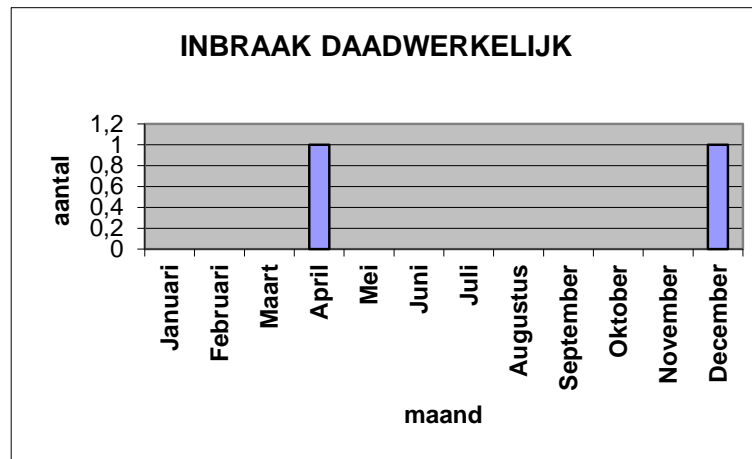

## Collectieve beveiliging StAB 2019

KENMERK	MAAND											
	Januari	Februari	Maart	April	Mei	Juni	Juli	Augustus	September	Oktober	November	December
Inbraak loos	22	18	34	31	18	35	36	18	19	19	23	25
Inbraak daadwerkelijk				1								1
Technische storing	4		2		2	1				4		6
Brandmelding	1											
Brandmelding loos			2					1			3	1
Uitschakeling te vroeg	1		4		2	2		3				
Inschakeling te laat	3	9	7	2	7	7	11	4	3	8	3	2
Sabotage			1									
<b>SUBTOTAAL</b>	<b>31</b>	<b>27</b>	<b>50</b>	<b>34</b>	<b>29</b>	<b>45</b>	<b>47</b>	<b>26</b>	<b>22</b>	<b>31</b>	<b>29</b>	<b>35</b>
Hekwerk afgesloten	7	8	5	2	3	9	12	17	4	16	15	2
Assistentie verzoek	11	8	2	3		1		6			2	
Auto niet afgesloten										1		
Auto verdacht	22	7	9	5	7	6	8	8		1	1	1
Ramen open	1	1	1	1		1	1	1	2			
Ramen ingegooid												
Deuren open		1						1		2		
Straatverlichting	16	6		10	18	2	1	12		1	4	
Gevonden voorwerp											1	1
Vernieling	1	4	2	2	2	4	1	3	1		4	1
Vuil	16	12	13	19	17	9	13	12	1	12	5	
Verlichting uitgedaan	3	21	18	5	5	2		3	1	1		
Vechtpartij							2	6	1			
<b>Totaal</b>	<b>108</b>	<b>95</b>	<b>100</b>	<b>81</b>	<b>81</b>	<b>79</b>	<b>85</b>	<b>95</b>	<b>32</b>	<b>65</b>	<b>61</b>	<b>40</b>

### RAMEN OPEN