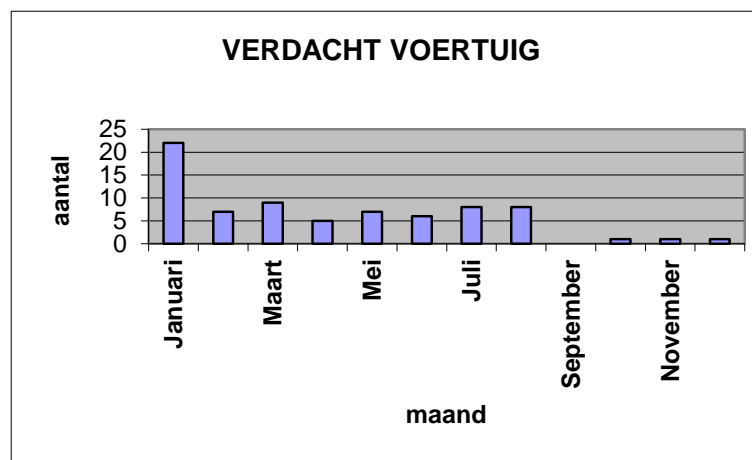

## Collectieve beveiliging StAB 2019

KENMERK	MAAND											
	Januari	Februari	Maart	April	Mei	Juni	Juli	Augustus	September	Oktober	November	December
Inbraak loos	22	18	34	31	18	35	36	18	19	19	23	25
Inbraak daadwerkelijk				1								1
Technische storing	4		2		2	1				4		6
Brandmelding	1											
Brandmelding loos			2					1			3	1
Uitschakeling te vroeg	1		4		2	2		3				
Inschakeling te laat	3	9	7	2	7	7	11	4	3	8	3	2
Sabotage			1									
<b>SUBTOTAAL</b>	<b>31</b>	<b>27</b>	<b>50</b>	<b>34</b>	<b>29</b>	<b>45</b>	<b>47</b>	<b>26</b>	<b>22</b>	<b>31</b>	<b>29</b>	<b>35</b>
Hekwerk afgesloten	7	8	5	2	3	9	12	17	4	16	15	2
Assistentie verzoek	11	8	2	3		1		6			2	
Auto niet afgesloten										1		
Auto verdacht	22	7	9	5	7	6	8	8		1	1	1
Ramen open	1	1	1	1		1	1	1	2			
Ramen ingegooid												
Deuren open		1						1		2		
Straatverlichting	16	6		10	18	2	1	12		1	4	
Gevonden voorwerp											1	1
Vernieling	1	4	2	2	2	4	1	3	1		4	1
Vuil	16	12	13	19	17	9	13	12	1	12	5	
Verlichting uitgedaan	3	21	18	5	5	2		3	1	1		
Vechtpartij							2	6	1			
<b>Totaal</b>	<b>108</b>	<b>95</b>	<b>100</b>	<b>81</b>	<b>81</b>	<b>79</b>	<b>85</b>	<b>95</b>	<b>32</b>	<b>65</b>	<b>61</b>	<b>40</b>

### RAMEN OPEN