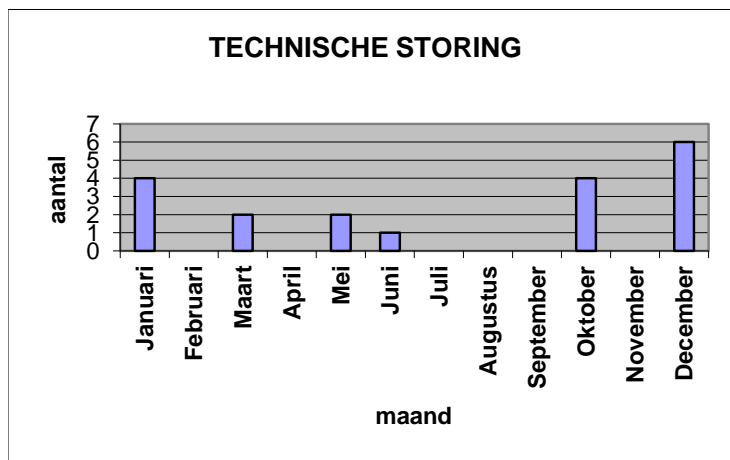

## Collectieve beveiliging StAB 2019

KENMERK	MAAND											
	Januari	Februari	Maart	April	Mei	Juni	Juli	Augustus	September	Oktober	November	December
Inbraak loos	22	18	34	31	18	35	36	18	19	19	23	25
Inbraak daadwerkelijk				1								1
Technische storing	4		2		2	1				4		6
Brandmelding	1											
Brandmelding loos			2					1			3	1
Uitschakeling te vroeg	1		4		2	2		3				
Inschakeling te laat	3	9	7	2	7	7	11	4	3	8	3	2
Sabotage			1									
<b>SUBTOTAAL</b>	<b>31</b>	<b>27</b>	<b>50</b>	<b>34</b>	<b>29</b>	<b>45</b>	<b>47</b>	<b>26</b>	<b>22</b>	<b>31</b>	<b>29</b>	<b>35</b>
Hekwerk afgesloten	7	8	5	2	3	9	12	17	4	16	15	2
Assistentie verzoek	11	8	2	3		1		6			2	
Auto niet afgesloten										1		
Auto verdacht	22	7	9	5	7	6	8	8		1	1	1
Ramen open	1	1	1	1		1	1	1	2			
Ramen ingegooid												
Deuren open		1						1		2		
Straatverlichting	16	6		10	18	2	1	12		1	4	
Gevonden voorwerp											1	1
Vernieling	1	4	2	2	2	4	1	3	1		4	1
Vuil	16	12	13	19	17	9	13	12	1	12	5	
Verlichting uitgedaan	3	21	18	5	5	2		3	1	1		
Vechtpartij							2	6	1			
<b>Totaal</b>	<b>108</b>	<b>95</b>	<b>100</b>	<b>81</b>	<b>81</b>	<b>79</b>	<b>85</b>	<b>95</b>	<b>32</b>	<b>65</b>	<b>61</b>	<b>40</b>

### RAMEN OPEN