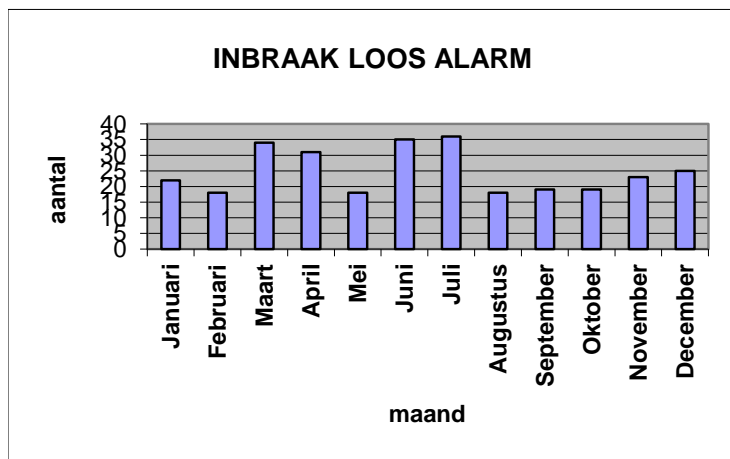

## Collectieve beveiliging StAB 2019

KENMERK	MAAND											
	Januari	Februari	Maart	April	Mei	Juni	Juli	Augustus	September	Oktober	November	December
Inbraak loos	22	18	34	31	18	35	36	18	19	19	23	25
Inbraak daadwerkelijk				1								1
Technische storing	4		2		2	1				4		6
Brandmelding	1											
Brandmelding loos			2					1			3	1
Uitschakeling te vroeg	1		4		2	2		3				
Inschakeling te laat	3	9	7	2	7	7	11	4	3	8	3	2
Sabotage			1									
<b>SUBTOTAAL</b>	<b>31</b>	<b>27</b>	<b>50</b>	<b>34</b>	<b>29</b>	<b>45</b>	<b>47</b>	<b>26</b>	<b>22</b>	<b>31</b>	<b>29</b>	<b>35</b>
Hekwerk afgesloten	7	8	5	2	3	9	12	17	4	16	15	2
Assistentie verzoek	11	8	2	3		1		6			2	
Auto niet afgesloten										1		
Auto verdacht	22	7	9	5	7	6	8	8		1	1	1
Ramen open	1	1	1	1		1	1	1	2			
Ramen ingegooid												
Deuren open		1						1		2		
Straatverlichting	16	6		10	18	2	1	12		1	4	
Gevonden voorwerp											1	1
Vernieling	1	4	2	2	2	4	1	3	1		4	1
Vuil	16	12	13	19	17	9	13	12	1	12	5	
Verlichting uitgedaan	3	21	18	5	5	2		3	1	1		
Vechtpartij							2	6	1			
<b>Totaal</b>	<b>108</b>	<b>95</b>	<b>100</b>	<b>81</b>	<b>81</b>	<b>79</b>	<b>85</b>	<b>95</b>	<b>32</b>	<b>65</b>	<b>61</b>	<b>40</b>

### RAMEN OPEN