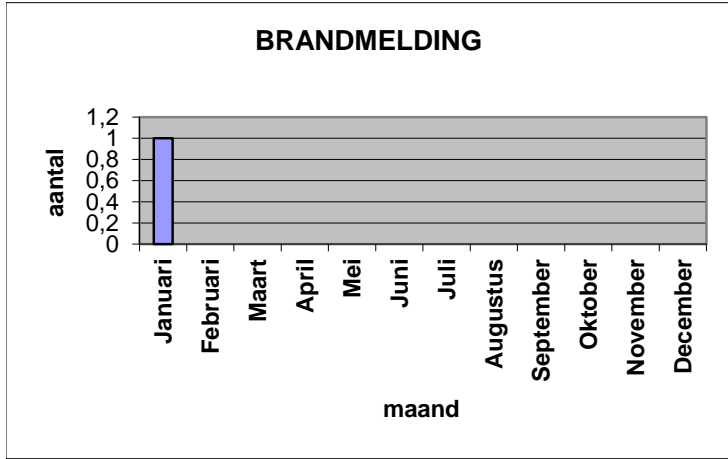

## Collectieve beveiliging StAB 2019

KENMERK	MAAND											
	Januari	Februari	Maart	April	Mei	Juni	Juli	Augustus	September	Oktober	November	December
Inbraak loos	22	18	34	31	18	35	36	18	19	19	23	25
Inbraak daadwerkelijk				1								1
Technische storing	4		2		2	1				4		6
Brandmelding	1											
Brandmelding loos			2					1			3	1
Uitschakeling te vroeg	1		4		2	2		3				
Inschakeling te laat	3	9	7	2	7	7	11	4	3	8	3	2
Sabotage			1									
<b>SUBTOTAAL</b>	<b>31</b>	<b>27</b>	<b>50</b>	<b>34</b>	<b>29</b>	<b>45</b>	<b>47</b>	<b>26</b>	<b>22</b>	<b>31</b>	<b>29</b>	<b>35</b>
Hekwerk afgesloten	7	8	5	2	3	9	12	17	4	16	15	2
Assistentie verzoek	11	8	2	3		1		6			2	
Auto niet afgesloten										1		
Auto verdacht	22	7	9	5	7	6	8	8		1	1	1
Ramen open	1	1	1	1		1	1	1	2			
Ramen ingegooid												
Deuren open		1						1		2		
Straatverlichting	16	6		10	18	2	1	12		1	4	
Gevonden voorwerp											1	1
Vernieling	1	4	2	2	2	4	1	3	1		4	1
Vuil	16	12	13	19	17	9	13	12	1	12	5	
Verlichting uitgedaan	3	21	18	5	5	2		3	1	1		
Vechtpartij							2	6	1			
<b>Totaal</b>	<b>108</b>	<b>95</b>	<b>100</b>	<b>81</b>	<b>81</b>	<b>79</b>	<b>85</b>	<b>95</b>	<b>32</b>	<b>65</b>	<b>61</b>	<b>40</b>

### RAMEN OPEN