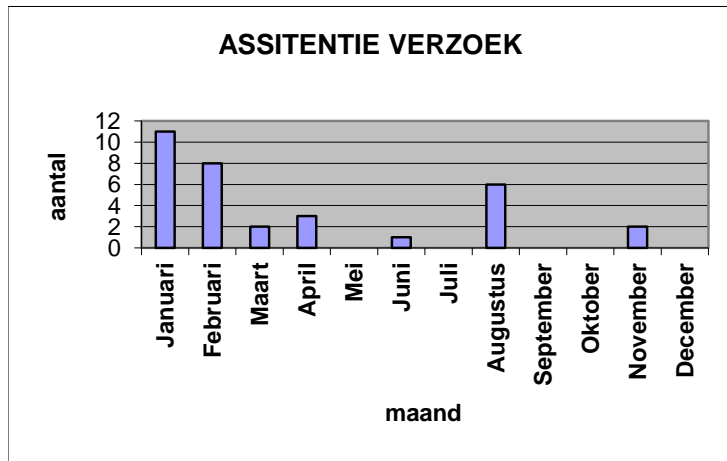

## Collectieve beveiliging StAB 2019

KENMERK	MAAND											
	Januari	Februari	Maart	April	Mei	Juni	Juli	Augustus	September	Oktober	November	December
Inbraak loos	22	18	34	31	18	35	36	18	19	19	23	25
Inbraak daadwerkelijk				1								1
Technische storing	4		2		2	1				4		6
Brandmelding	1											
Brandmelding loos			2					1			3	1
Uitschakeling te vroeg	1		4		2	2		3				
Inschakeling te laat	3	9	7	2	7	7	11	4	3	8	3	2
Sabotage			1									
<b>SUBTOTAAL</b>	<b>31</b>	<b>27</b>	<b>50</b>	<b>34</b>	<b>29</b>	<b>45</b>	<b>47</b>	<b>26</b>	<b>22</b>	<b>31</b>	<b>29</b>	<b>35</b>
Hekwerk afgesloten	7	8	5	2	3	9	12	17	4	16	15	2
Assistentie verzoek	11	8	2	3		1		6			2	
Auto niet afgesloten										1		
Auto verdacht	22	7	9	5	7	6	8	8		1	1	1
Ramen open	1	1	1	1		1	1	1	2			
Ramen ingegooid												
Deuren open		1						1		2		
Straatverlichting	16	6		10	18	2	1	12		1	4	
Gevonden voorwerp											1	1
Vernieling	1	4	2	2	2	4	1	3	1		4	1
Vuil	16	12	13	19	17	9	13	12	1	12	5	
Verlichting uitgedaan	3	21	18	5	5	2		3	1	1		
Vechtpartij							2	6	1			
<b>Totaal</b>	<b>108</b>	<b>95</b>	<b>100</b>	<b>81</b>	<b>81</b>	<b>79</b>	<b>85</b>	<b>95</b>	<b>32</b>	<b>65</b>	<b>61</b>	<b>40</b>

### RAMEN OPEN