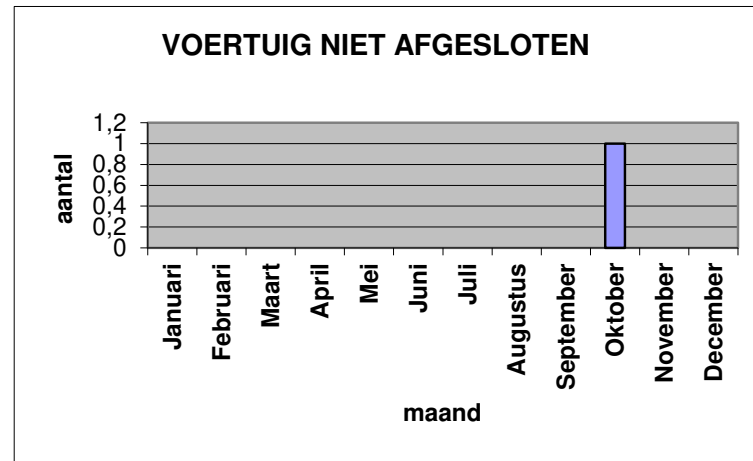

Collectieve beveiliging StAB 2019

KENMERK	MAAND											
	Januari	Februari	Maart	April	Mei	Juni	Juli	Augustus	September	Oktober	November	December
Inbraak loos	22	18	34	31	18	35	36	18	19	19	23	25
Inbraak daadwerkelijk				1								1
Technische storing	4		2		2	1				4		6
Brandmelding	1											
Brandmelding loos			2					1			3	1
Uitschakeling te vroeg	1		4		2	2		3				
Inschakeling te laat	3	9	7	2	7	7	11	4	3	8	3	2
Sabotage			1									
SUBTOTAAL	31	27	50	34	29	45	47	26	22	31	29	35
Hekwerk afgesloten	7	8	5	2	3	9	12	17	4	16	15	2
Assistentie verzoek	11	8	2	3		1		6			2	
Auto niet afgesloten										1		
Auto verdacht	22	7	9	5	7	6	8	8		1	1	1
Ramen open	1	1	1	1		1	1	1	2			
Ramen ingegooid												
Deuren open		1						1		2		
Straatverlichting	16	6		10	18	2	1	12		1	4	
Gevonden voorwerp											1	1
Vernieling	1	4	2	2	2	4	1	3	1		4	1
Vuil	16	12	13	19	17	9	13	12	1	12	5	
Verlichting uitgedaan	3	21	18	5	5	2		3	1	1		
Vechtpartij							2	6	1			
Totaal	108	95	100	81	81	79	85	95	32	65	61	40