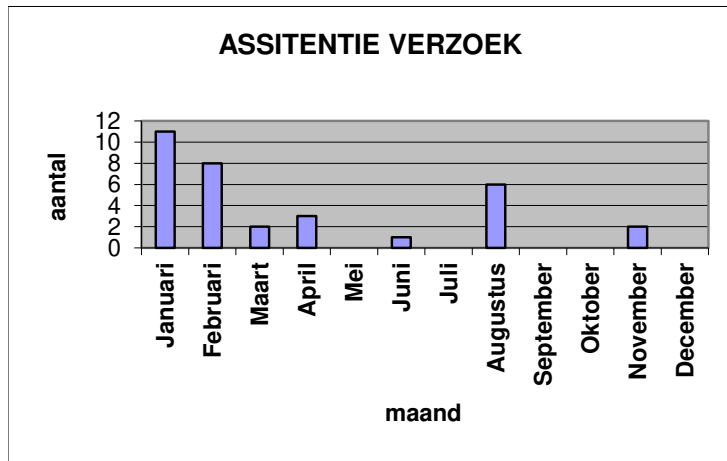

Collectieve beveiliging StAB 2019

KENMERK	MAAND											
	Januari	Februari	Maart	April	Mei	Juni	Juli	Augustus	September	Oktober	November	December
Inbraak loos	22	18	34	31	18	35	36	18	19	19	23	25
Inbraak daadwerkelijk				1								1
Technische storing	4		2		2	1				4		6
Brandmelding	1											
Brandmelding loos			2					1			3	1
Uitschakeling te vroeg	1		4		2	2		3				
Inschakeling te laat	3	9	7	2	7	7	11	4	3	8	3	2
Sabotage			1									
SUBTOTAAL	31	27	50	34	29	45	47	26	22	31	29	35
Hekwerk afgesloten	7	8	5	2	3	9	12	17	4	16	15	2
Assistentie verzoek	11	8	2	3		1		6			2	
Auto niet afgesloten										1		
Auto verdacht	22	7	9	5	7	6	8	8		1	1	1
Ramen open	1	1	1	1		1	1	1	2			
Ramen ingegooid												
Deuren open		1						1		2		
Straatverlichting	16	6		10	18	2	1	12		1	4	
Gevonden voorwerp											1	1
Vernieling	1	4	2	2	2	4	1	3	1		4	1
Vuil	16	12	13	19	17	9	13	12	1	12	5	
Verlichting uitgedaan	3	21	18	5	5	2		3	1	1		
Vechtpartij							2	6	1			
Totaal	108	95	100	81	81	79	85	95	32	65	61	40