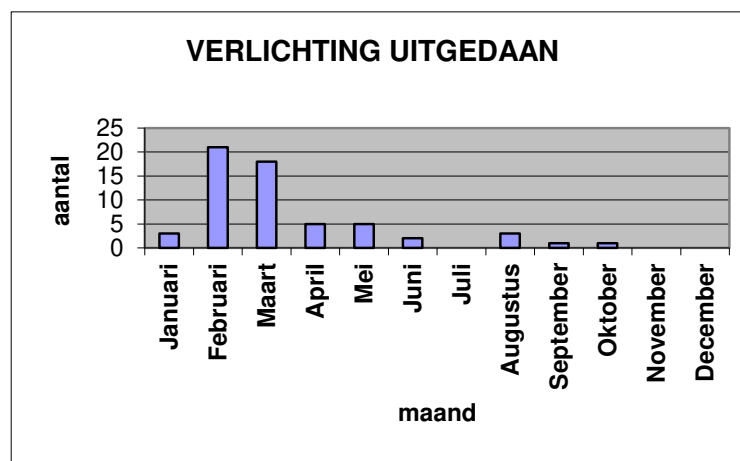

Collectieve beveiliging StAB 2019

KENMERK	MAAND											
	Januari	Februari	Maart	April	Mei	Juni	Juli	Augustus	September	Oktober	November	December
Inbraak loos	22	18	34	31	18	35	36	18	19	19	23	25
Inbraak daadwerkelijk				1								1
Technische storing	4		2		2	1				4		6
Brandmelding	1											
Brandmelding loos			2					1			3	1
Uitschakeling te vroeg	1		4		2	2		3				
Inschakeling te laat	3	9	7	2	7	7	11	4	3	8	3	2
Sabotage			1									
SUBTOTAAL	31	27	50	34	29	45	47	26	22	31	29	35
Hekwerk afgesloten	7	8	5	2	3	9	12	17	4	16	15	2
Assistentie verzoek	11	8	2	3		1		6			2	
Auto niet afgesloten										1		
Auto verdacht	22	7	9	5	7	6	8	8		1	1	1
Ramen open	1	1	1	1		1	1	1	2			
Ramen ingegooid												
Deuren open		1						1		2		
Straatverlichting	16	6		10	18	2	1	12		1	4	
Gevonden voorwerp											1	1
Vernieling	1	4	2	2	2	4	1	3	1		4	1
Vuil	16	12	13	19	17	9	13	12	1	12	5	
Verlichting uitgedaan	3	21	18	5	5	2		3	1	1		
Vechtpartij							2	6	1			
Totaal	108	95	100	81	81	79	85	95	32	65	61	40

RAMEN OPEN

RAMEN INGEGOOD

DEUREN OPEN

STRAATVERLICHTING

I