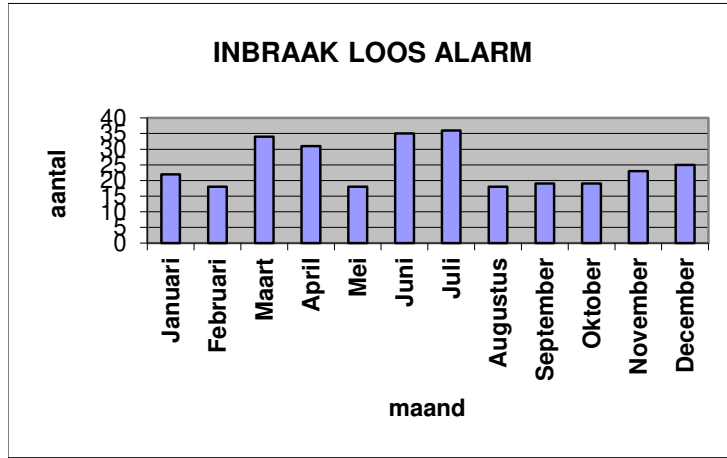

Collectieve beveiliging StAB 2019

KENMERK	MAAND											
	Januari	Februari	Maart	April	Mei	Juni	Juli	Augustus	September	Oktober	November	December
Inbraak loos	22	18	34	31	18	35	36	18	19	19	23	25
Inbraak daadwerkelijk				1								1
Technische storing	4		2		2	1				4		6
Brandmelding	1											
Brandmelding loos			2					1			3	1
Uitschakeling te vroeg	1		4		2	2		3				
Inschakeling te laat	3	9	7	2	7	7	11	4	3	8	3	2
Sabotage			1									
SUBTOTAAL	31	27	50	34	29	45	47	26	22	31	29	35
Hekwerk afgesloten	7	8	5	2	3	9	12	17	4	16	15	2
Assistentie verzoek	11	8	2	3		1		6			2	
Auto niet afgesloten										1		
Auto verdacht	22	7	9	5	7	6	8	8		1	1	1
Ramen open	1	1	1	1		1	1	1	2			
Ramen ingegooid												
Deuren open		1						1		2		
Straatverlichting	16	6		10	18	2	1	12		1	4	
Gevonden voorwerp											1	1
Vernieling	1	4	2	2	2	4	1	3	1		4	1
Vuil	16	12	13	19	17	9	13	12	1	12	5	
Verlichting uitgedaan	3	21	18	5	5	2		3	1	1		
Vechtpartij							2	6	1			
Totaal	108	95	100	81	81	79	85	95	32	65	61	40

RAMEN OPEN

RAMEN INGEGOOD

DEUREN OPEN

STRAATVERLICHTING

I