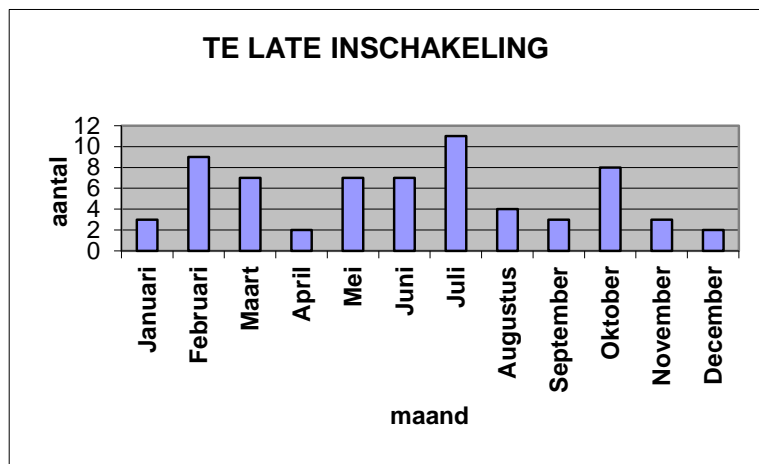

## Collectieve beveiliging StAB 2019

KENMERK	MAAND											
	Januari	Februari	Maart	April	Mei	Juni	Juli	Augustus	September	Oktober	November	December
Inbraak loos	22	18	34	31	18	35	36	18	19	19	23	25
Inbraak daadwerkelijk				1								1
Technische storing	4		2		2	1				4		6
Brandmelding	1											
Brandmelding loos			2					1			3	1
Uitschakeling te vroeg	1		4		2	2		3				
Inschakeling te laat	3	9	7	2	7	7	11	4	3	8	3	2
Sabotage			1									
<b>SUBTOTAAL</b>	<b>31</b>	<b>27</b>	<b>50</b>	<b>34</b>	<b>29</b>	<b>45</b>	<b>47</b>	<b>26</b>	<b>22</b>	<b>31</b>	<b>29</b>	<b>35</b>
Hekwerk afgesloten	7	8	5	2	3	9	12	17	4	16	15	2
Assistentie verzoek	11	8	2	3		1		6			2	
Auto niet afgesloten										1		
Auto verdacht	22	7	9	5	7	6	8	8		1	1	1
Ramen open	1	1	1	1		1	1	1	2			
Ramen ingegooid												
Deuren open		1						1		2		
Straatverlichting	16	6		10	18	2	1	12		1	4	
Gevonden voorwerp											1	1
Vernieling	1	4	2	2	2	4	1	3	1		4	1
Vuil	16	12	13	19	17	9	13	12	1	12	5	
Verlichting uitgedaan	3	21	18	5	5	2		3	1	1		
Vechtpartij							2	6	1			
<b>Totaal</b>	<b>108</b>	<b>95</b>	<b>100</b>	<b>81</b>	<b>81</b>	<b>79</b>	<b>85</b>	<b>95</b>	<b>32</b>	<b>65</b>	<b>61</b>	<b>40</b>

### RAMEN OPEN