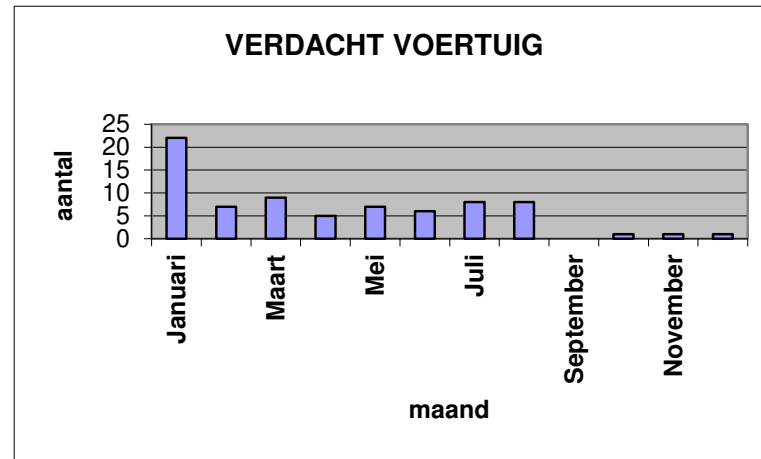

Collectieve beveiliging StAB 2019

KENMERK	MAAND											
	Januari	Februari	Maart	April	Mei	Juni	Juli	Augustus	September	Oktober	November	December
Inbraak loos	22	18	34	31	18	35	36	18	19	19	23	25
Inbraak daadwerkelijk				1								1
Technische storing	4		2		2	1				4		6
Brandmelding	1											
Brandmelding loos			2					1			3	1
Uitschakeling te vroeg	1		4		2	2		3				
Inschakeling te laat	3	9	7	2	7	7	11	4	3	8	3	2
Sabotage			1									
SUBTOTAAL	31	27	50	34	29	45	47	26	22	31	29	35
Hekwerk afgesloten	7	8	5	2	3	9	12	17	4	16	15	2
Assistentie verzoek	11	8	2	3		1		6			2	
Auto niet afgesloten										1		
Auto verdacht	22	7	9	5	7	6	8	8		1	1	1
Ramen open	1	1	1	1		1	1	1	2			
Ramen ingegooid												
Deuren open		1						1		2		
Straatverlichting	16	6		10	18	2	1	12		1	4	
Gevonden voorwerp											1	1
Vernieling	1	4	2	2	2	4	1	3	1		4	1
Vuil	16	12	13	19	17	9	13	12	1	12	5	
Verlichting uitgedaan	3	21	18	5	5	2		3	1	1		
Vechtpartij							2	6	1			
Totaal	108	95	100	81	81	79	85	95	32	65	61	40