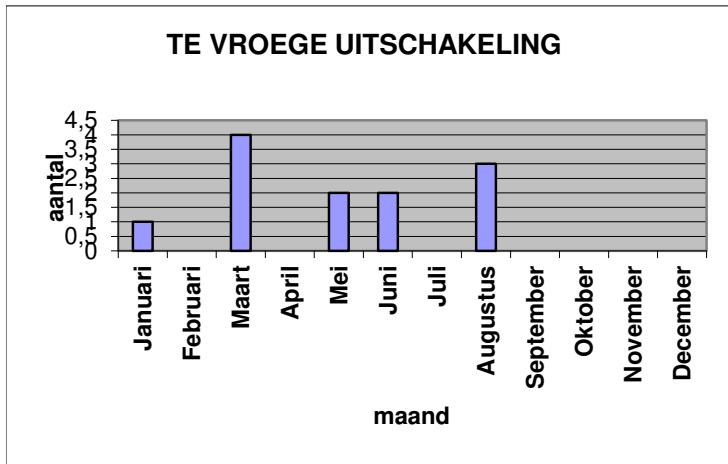

Collectieve beveiliging StAB 2019

KENMERK	MAAND											
	Januari	Februari	Maart	April	Mei	Juni	Juli	Augustus	September	Oktober	November	December
Inbraak loos	22	18	34	31	18	35	36	18	19	19	23	25
Inbraak daadwerkelijk				1								1
Technische storing	4		2		2	1				4		6
Brandmelding	1											
Brandmelding loos			2					1			3	1
Uitschakeling te vroeg	1		4		2	2		3				
Inschakeling te laat	3	9	7	2	7	7	11	4	3	8	3	2
Sabotage			1									
SUBTOTAAL	31	27	50	34	29	45	47	26	22	31	29	35
Hekwerk afgesloten	7	8	5	2	3	9	12	17	4	16	15	2
Assistentie verzoek	11	8	2	3		1		6			2	
Auto niet afgesloten										1		
Auto verdacht	22	7	9	5	7	6	8	8		1	1	1
Ramen open	1	1	1	1		1	1	1	2			
Ramen ingegooid												
Deuren open		1						1		2		
Straatverlichting	16	6		10	18	2	1	12		1	4	
Gevonden voorwerp											1	1
Vernieling	1	4	2	2	2	4	1	3	1		4	1
Vuil	16	12	13	19	17	9	13	12	1	12	5	
Verlichting uitgedaan	3	21	18	5	5	2		3	1	1		
Vechtpartij							2	6	1			
Totaal	108	95	100	81	81	79	85	95	32	65	61	40