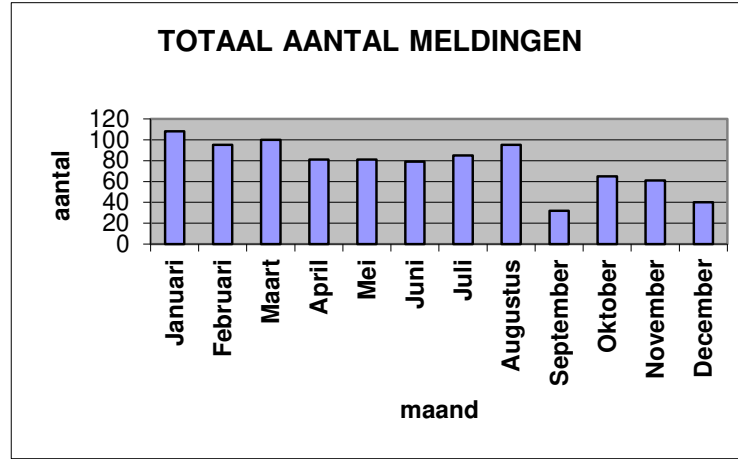

Collectieve beveiliging StAB 2019

KENMERK	MAAND											
	Januari	Februari	Maart	April	Mei	Juni	Juli	Augustus	September	Oktober	November	December
Inbraak loos	22	18	34	31	18	35	36	18	19	19	23	25
Inbraak daadwerkelijk				1								1
Technische storing	4		2		2	1				4		6
Brandmelding	1											
Brandmelding loos			2					1			3	1
Uitschakeling te vroeg	1		4		2	2		3				
Inschakeling te laat	3	9	7	2	7	7	11	4	3	8	3	2
Sabotage			1									
SUBTOTAAL	31	27	50	34	29	45	47	26	22	31	29	35
Hekwerk afgesloten	7	8	5	2	3	9	12	17	4	16	15	2
Assistentie verzoek	11	8	2	3		1		6			2	
Auto niet afgesloten										1		
Auto verdacht	22	7	9	5	7	6	8	8		1	1	1
Ramen open	1	1	1	1		1	1	1	2			
Ramen ingegooid												
Deuren open		1						1		2		
Straatverlichting	16	6		10	18	2	1	12		1	4	
Gevonden voorwerp											1	1
Vernieling	1	4	2	2	2	4	1	3	1		4	1
Vuil	16	12	13	19	17	9	13	12	1	12	5	
Verlichting uitgedaan	3	21	18	5	5	2		3	1	1		
Vechtpartij							2	6	1			
Totaal	108	95	100	81	81	79	85	95	32	65	61	40

RAMEN OPEN

RAMEN INGEGOOD

DEUREN OPEN

STRAATVERLICHTING

I